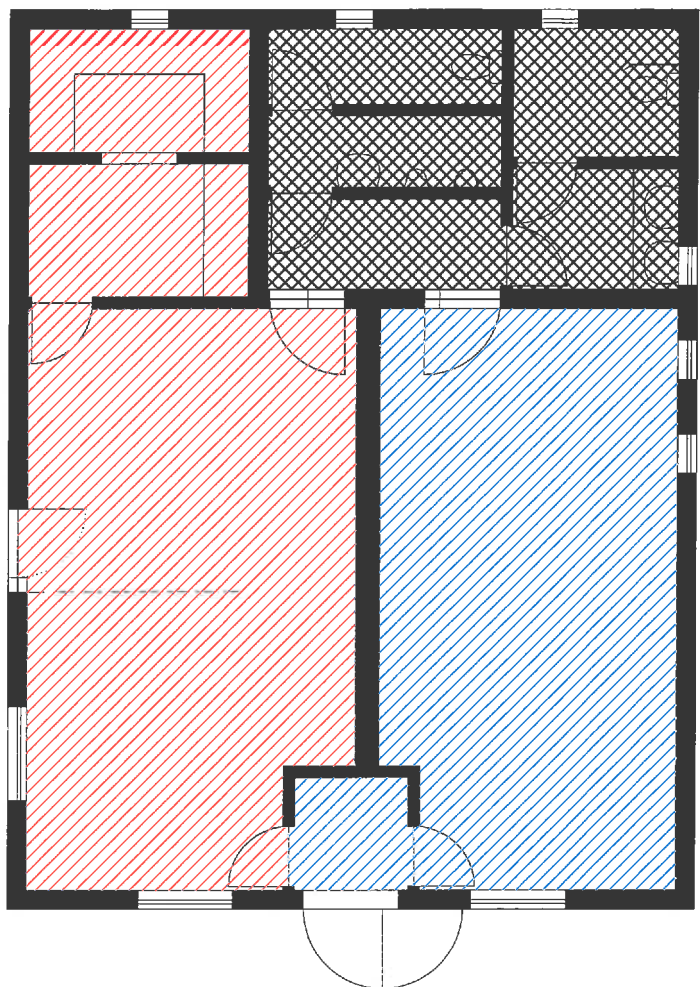

Jorge Martins

LEGENDA:
Espaço "A"
Espaço "B"
Espaço comum de "A" e "B"

Jorge Martins

Local: Sapardos - Vila Nova de Cerqueira		PRO gabinete de projecto	
Tipo de intervenção: Estudo Prévio		O Técnico: Jorge Martins	
Requerente: Município de Vila Nova de Cerqueira		Escala: 1/100	Desenho: 1
Tipo de desenho: Planta Geral - Antiga Cantina		Data: ago 2014